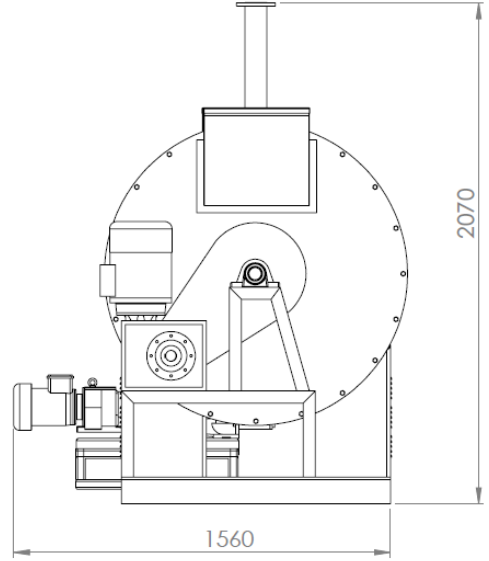

www.enesen.com.tr

CHE500