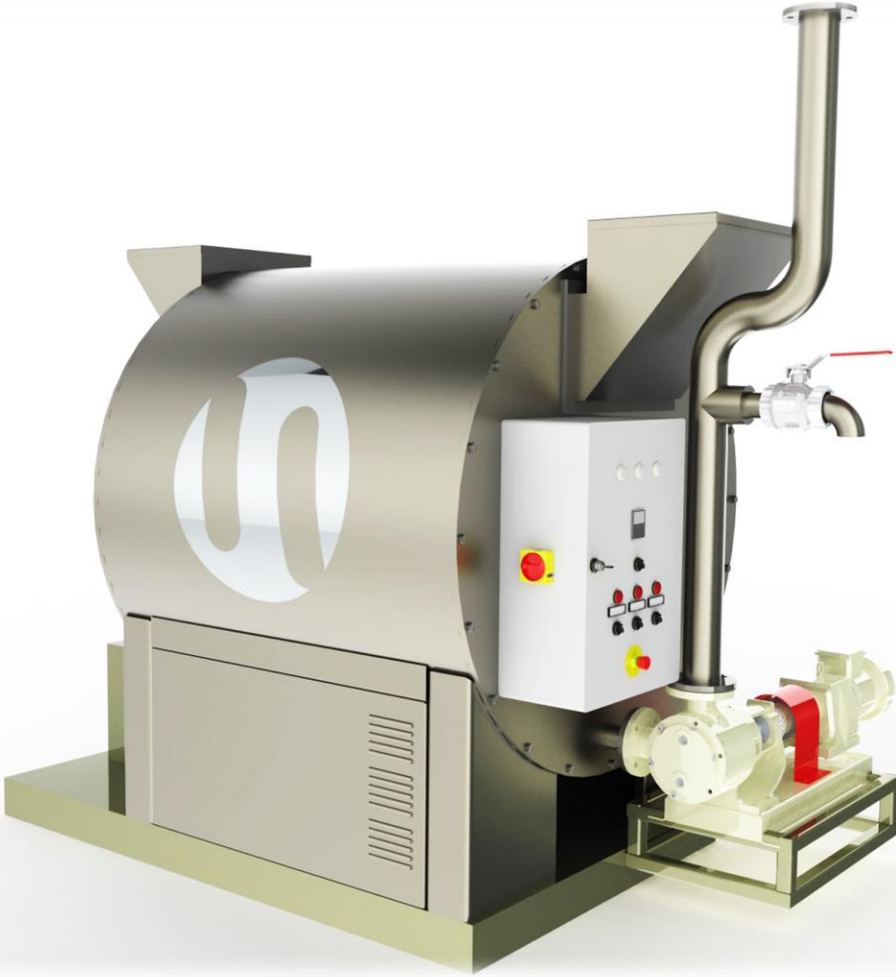

CHE 500

- CHE 500 MİKSER / KONÇ
- CHE 500 MİXER / CHONCE
- CHE 500 МИКСЕР / КОНЧ

GOST-R