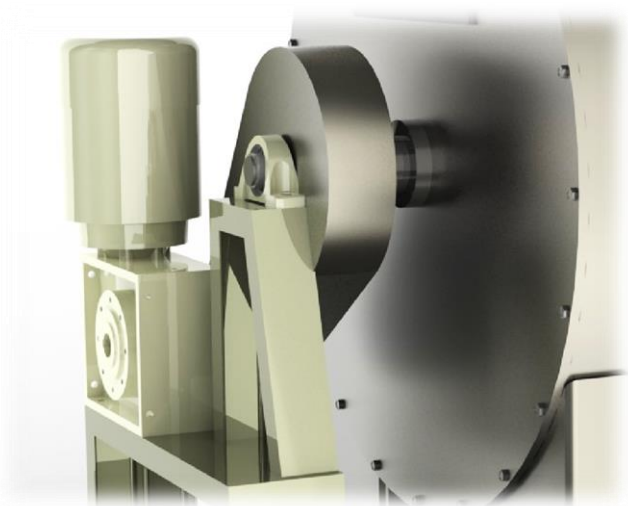

CHE 500

- ↪ CHE 500 MİKSER / KONÇ
- ↪ CHE 500 MİXER /CHONCE
- ↪ CHE 500 МИКСЕР / КОНЧ