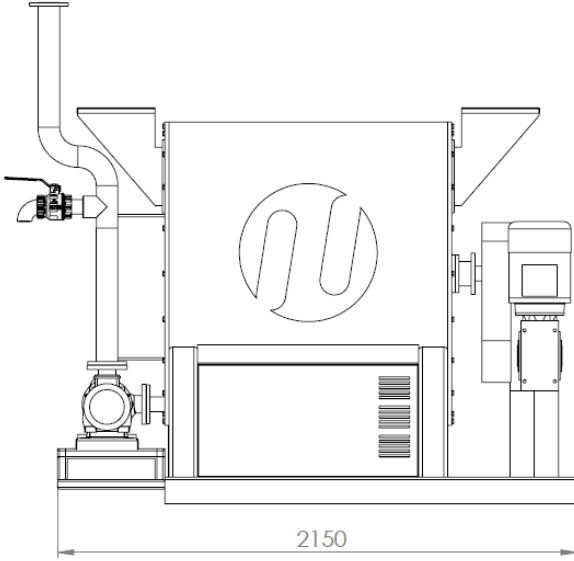

www.enesen.com.tr

CHE500