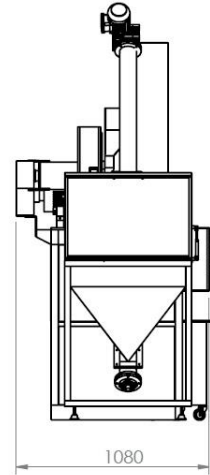

PME 200 PUDRA ŞEKER DEĐİRMENİ

- Deđirmen gövdesi demir, şase ise profilden imal edilmiştir.
- Çekiçleme sisteminde özel çelikten imal edilmiş endüksiyon sulamaya tabi tutulmuş pimler mevcuttur.
- Ürünün tüm temas ettiği bölümler 304 kalite paslanmazdan imal edilmiştir.
- Motor gücü 5.5 kw (Motor güç aktarımlı 5000d/d)
- Yükleme helezon motoru 0.75 kw 97 çıkış devirlidir.
- İncelik 20-25 mikron
- Kapasite 200 kg / saat
- Enerji tüketimi (kurulu güç) 6.5 kw/saat
- Ölçüler (mm) B 1200 x E 850 x Y 2500

PME 200 POWDER SUGAR MILL

- The body of the mill is metal and the chassis is made of profile.
- The hammering system has special steel pins
- All contact parts of the product are 304 quality stainless steel.
- Engine power in 5000D / d) 5.5 kw (engine power transmission)
- Loading spiral motor 0.75 kw, with 97 rpm
- Thickness 20-25 micron
- Production capacity 200 kg / hour
- Energy consumption (installed power) 6.5 kw/hour
- Dimensions (mm) L 1200 x W 850 x H 2500

Габариты (мм) : длина 1200 х ширина 850 х высота 2500,

www.enesen.com.tr

PME200

Factory : Beysan Industrial Area Dereboyu Str.
No : 25 Haramidere/ İST

Phone : +90 212 422 86 52

Fax : +90 212 422 86 52

E-mail : enesen@enesen.com.tr