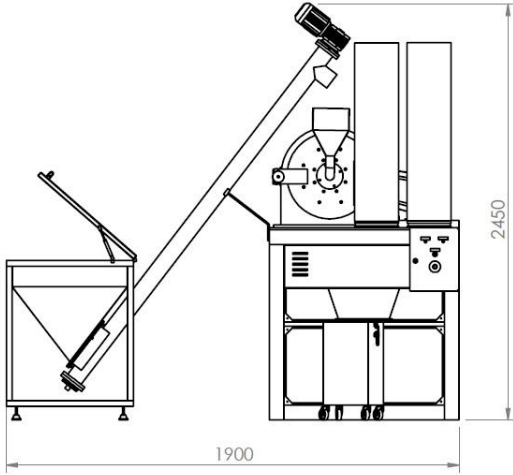

PME 200 PUDRA ŞEKER DEĐİRMENİ

- Deđirmen gövdesi demir, şase ise profilden imal edilmiştir.
- Çekiçleme sisteminde özel çelikten imal edilmiş endüksiyon sulamaya tabi tutulmuş pimler mevcuttur.
- Ürünün tüm temas ettiği bölümler 304 kalite paslanmazdan imal edilmiştir.
- Motor gücü 5.5 kw (Motor güç aktarımlı 5000d/d)
- Yükleme helezon motoru 0.75 kw 97 çıkış devirlidir.
- İncelik 20-25 mikron
- Kapasite 200 kg / saat
- Enerji tüketimi (kurulu güç) 6.5 kw/saat
- Ölçüler (mm) B 1200 x E 850 x Y 2500

PME 200 POWDER SUGAR MILL

- The body of the mill is metal and the chassis is made of profile.
- The hammering system has special steel pins
- All contact parts of the product are 304 quality stainless steel.
- Engine power in 5000D / d) 5.5 kw (engine power transmission)
- Loading spiral motor 0.75 kw, with 97 rpm
- Thickness 20-25 micron
- Production capacity 200 kg / hour
- Energy consumption (installed power) 6.5 kw/hour
- Dimensions (mm) L 1200 x W 850 x H 2500

Габариты (мм) : длина 1200 х ширина 850 х высота 2500,

www.enesen.com.tr

PME200

Factory : Beysan Industrial Area Dereboyu Str.
No : 25 Haramidere/ İST

Phone : +90 212 422 86 52

Fax : +90 212 422 86 52

E-mail : enesen@enesen.com.tr